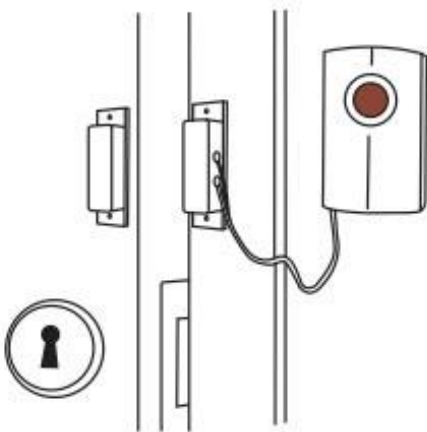

**CHF 360.00**

Zubehör:  
Vibrationskissen  
**CHF 80.00**

**Bellman  
Trittmatte für die Eingangstür**

BE9024

Die Trittmatte wird unter eine normale Matte vor die Tür gelegt und an den Bellman Visit Multifunktions-sender BE1430 angeschlossen. Wenn jemand auf die Matte tritt, wird der Sender aktiviert und schickt ein Signal an einen der Empfänger.

**CHF 140.00**

**Bellman  
Magnetschalter**

BE9023

Der Magnetschalter ist Zubehör zum Multifunktions-sender BE1430. Wenn der Magnetschalter unterbrochen ist, wird der Sender aktiviert und die Bellman Visit 868 Empfänger signalisieren dem Benutzer, ob beispielsweise jemand die Tür geöffnet hat. Leicht und bequem.