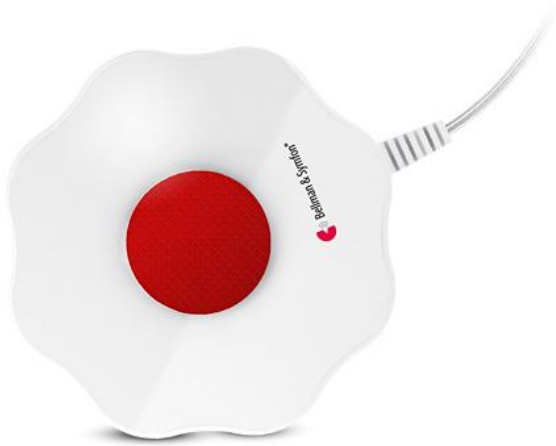

**CHF 160.00**

Zubehör:  
Vibrationskissen BE 1270  
**CHF 80.00**

Wandhalterung BE 9075  
**CHF 30.00**

**Bellman Visit 868  
Tragbare Blitzlampe**

BE1540

Die tragbare Blitzlampe BE1540 zieht Ihre Aufmerksamkeit auf sich durch klare Blitze und zeigt durch LED Signale an, welches Ereignis signalisiert werden soll. Für zusätzliche Signalmöglichkeiten durch Vibrationen kann an die Blitzlampe BE1441 ein Vibrationskissen angeschlossen werden.

**CHF 260.00**

**Bellman Zubehör**

**Bellman Visit 868  
Repeater**

BE1510

Der neue Repeater ermöglicht eine Verlängerung der Reichweite der Funksignale. Mit diesem Gerät werden sogar dickste Wände durchdrungen, die früher die Übermittlung von Funksignalen begrenzt haben. Der Repeater ist ein wichtiges Zusatzgerät, und macht die Signalanlage noch flexibler.

**CHF 340.00**

Bellman  
**Vibrationskissen**

BE1270

Das Vibrationskissen wird unter das Kopfkissen gelegt und vibriert deutlich bei Alarmsignalen, die von einem der Empfänger übermittelt werden. Das Vibrationskissen kann an den tragbaren Empfänger, das Ladegerät, die Tischblitzlampe, den Bellman Visit 868 Wecker und den Bellman Wecker angeschlossen werden.

**CHF 80.00**

Bellman  
**Vibio Vibrationskissen**

BE1220

Das Vibio wird unter das Kopfkissen gelegt und vibriert deutlich bei Alarmsignalen, die von einem Smartphone übermittelt werden. Über eine leicht zu bedienende App auf dem Smartphone kann die Alarmzeit eingestellt. Auf Wunsch kann Vibio so eingestellt werden, dass man auch bei Anrufen und Mitteilungen alarmiert wird.